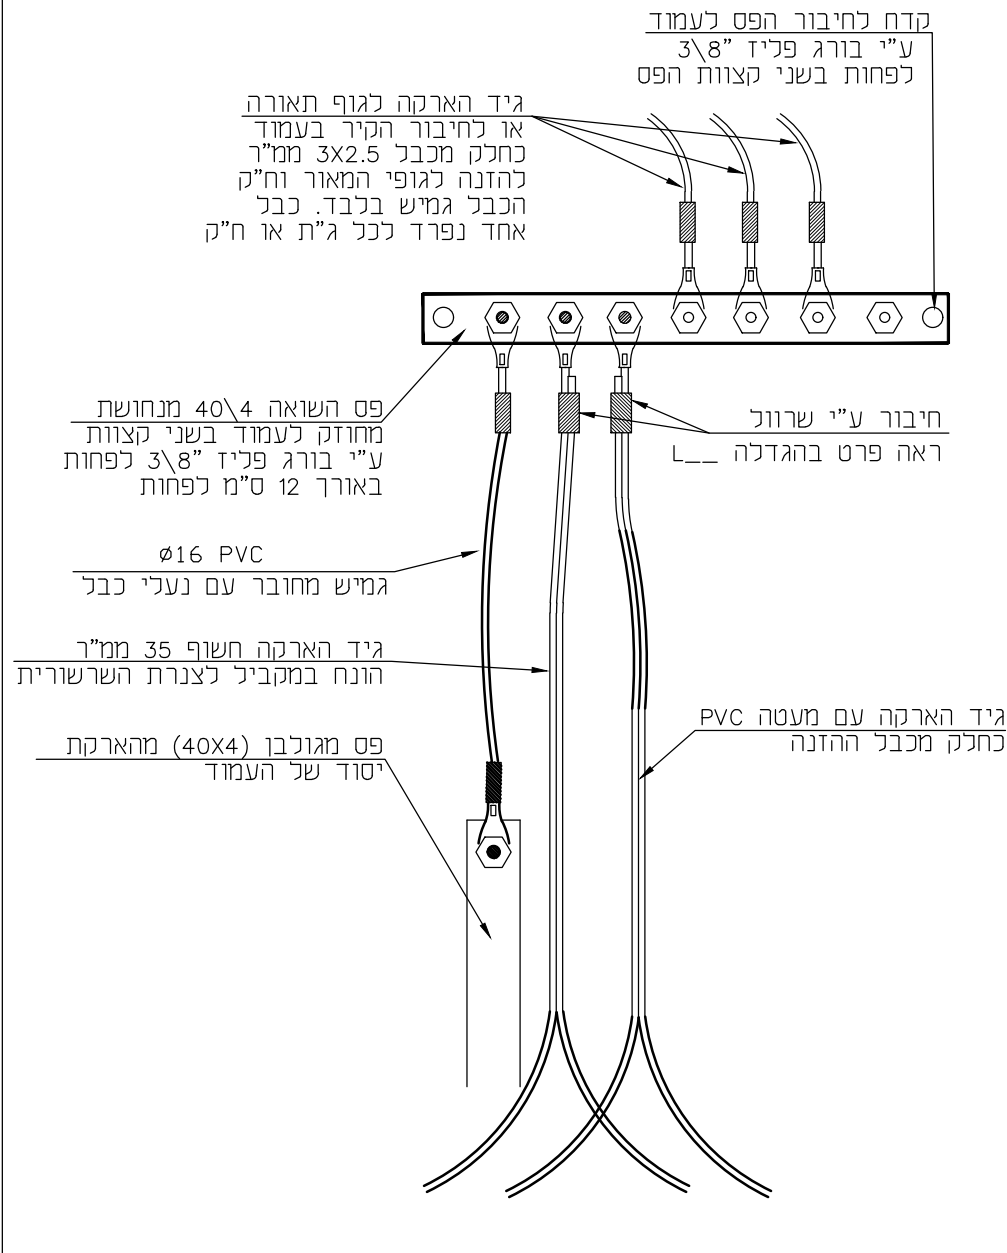

פרט לעמוד תאורה עם שני פתחים לתא אביזרים המשך - פרטים בהגדלה

פרט חיבור חשמלי כבל הזינה
בגוף התאורה בבית הנורה

פרט ג'
חיבור הארקות בהגדלה
פס נחושת עם בדיל

פרט 6
מותר לביצוע

2 נעלי כבל נפרדים לחיבור לפס כאשר 2 הגידים לחוצים יחדיו בשרוול לחיצה אחד בחלל העמוד.

הערות

1. החיבורים עם שרוולי לחיצה יהיו בחלק העמוד באופן הנראה לעין ונגיש לבדיקה.
2. ניתן לבצע את החיבור לפי פרט 6 ביצוע L22 מפרט 2 עד פרט 6.

פרט ב'
מהדקים כדוגמת סוג'קסי או ממש, או כפר מנחם על פס DIN

© כל הזכויות שמורות
למשרד י.אהרוני