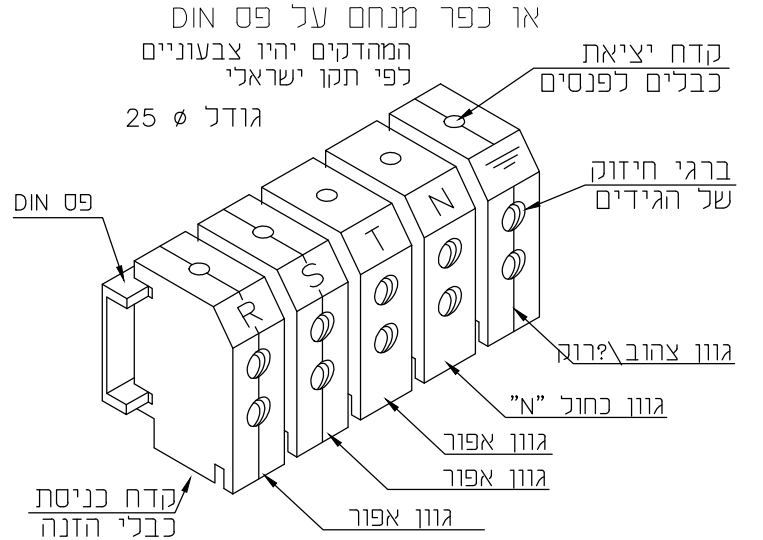

פרט לעמוד תאורה עם שני פתחים לתא אביזרים המשך - פרטים בהגדלה

פרט חיבור חשמלי כבל הזינה
בגוף התאורה בבית הנורה

פרט ג'
חיבור הארקות בהגדלה
פס נחושת עם בדיל

פרט 6
מותר לביצוע

2 נעלי כבל נפרדים לחיבור לפס כאשר 2 הגידים לחוצים יחדיו בשרוול לחיצה אחד בחלל העמוד.

הערות

1. החיבורים עם שרוולי לחיצה יהיו בחלק העמוד באופן הנראה לעין ונגיש לבדיקה.
2. ניתן לבצע את החיבור לפי פרט 6 ביצוע L22 מפרט 2 עד פרט 6.

פרט ב'
מהדקים כדוגמת סוג'קסי או ממש, או כפר מנחם על פס DIN

© כל הזכויות שמורות
למשרד י.אהרוני