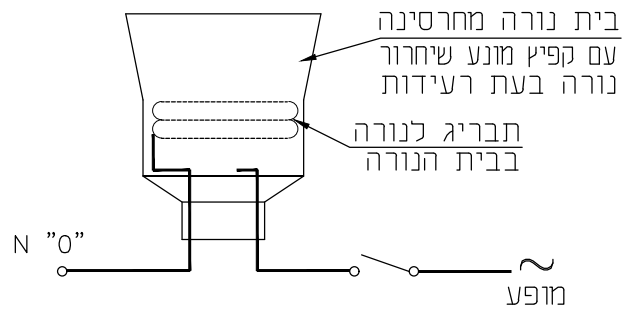

פרט לעמוד תאורה עם שני פתחים לתא אביזרים המשך - פרטים בהגדלה

פרט חיבור חשמלי כבל הזינה
בגוף התאורה בבית הנורה

פרט ג'
חיבור הארקות בהגדלה
פס נחושת עם בדיל

פרט 6
מותר לביצוע

2 נעלי כבל נפרדים לחיבור לפס כאשר 2 הגידים לחוצים יחדיו בשרוול לחיצה אחד בחלל העמוד.

הערות

1. החיבורים עם שרוולי לחיצה יהיו בחלק העמוד באופן הנראה לעין ונגיש לבדיקה.
2. ניתן לבצע את החיבור לפי פרט 6 ביצוע L22 מפרט 2 עד פרט 6.

פרט ב'
מהדקים כדוגמת סוג'קסי או ממש, או כפר מנחם על פס DIN

© כל הזכויות שמורות
למשרד י.אהרוני