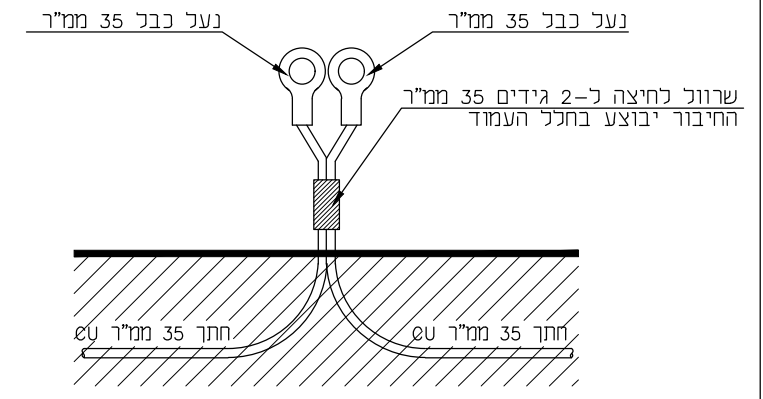

פרט לעמוד תאורה עם שני פתחים לתא אביזרים המשך - פרטים בהגדלה

פרט חיבור חשמלי כבל הזינה
בגוף התאורה בבית הנורה

פרט ג'
חיבור הארקות בהגדלה
פס נחושת עם בדיל

פרט 6
מותר לביצוע

2 נעלי כבל נפרדים לחיבור לפס כאשר 2 הגידים לחוצים יחדיו בשרוול לחיצה אחד בחלל העמוד.

הערות

1. החיבורים עם שרוולי לחיצה יהיו בחלק העמוד באופן הנראה לעין ונגיש לבדיקה.
2. ניתן לבצע את החיבור לפי פרט 6 ביצוע L22 מפרט 2 עד פרט 6.

פרט ב'
מהדקים כדוגמת סוג'קסי או ממש, או כפר מנחם על פס DIN

© כל הזכויות שמורות
למשרד י.אהרוני