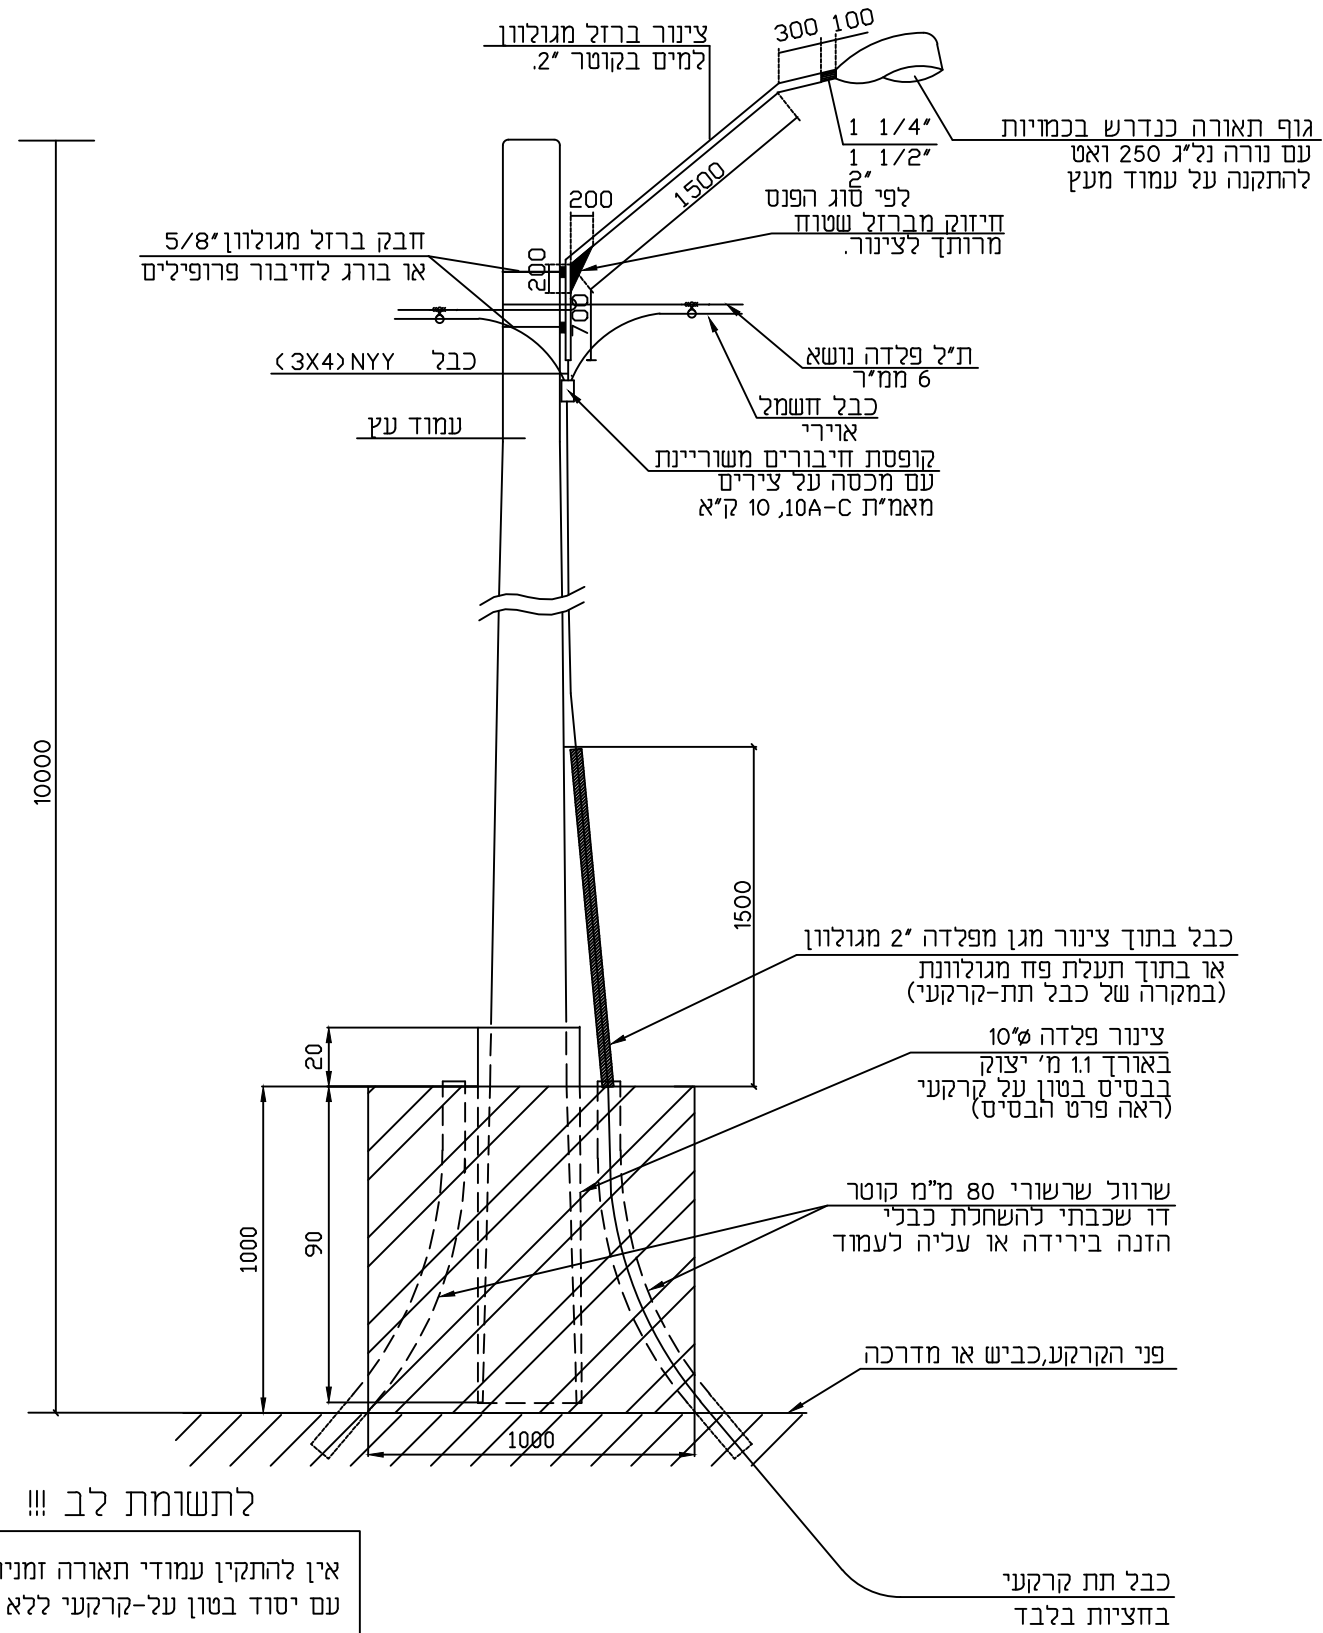

# עמוד עץ לתאורה זמנית מותקן על בסיס בטון על קרקעי

לתשומת לב !!!

אין להתקין עמודי תאורה זמנית  
עם יסוד בטון על-קרקעי ללא הגנתם  
ע"י מעקה בטיחות

כל המידות במ"מ

© כל הזכויות שמורות  
למשרד י.אהרוני

י.אהרוני-הנדסת חשמל