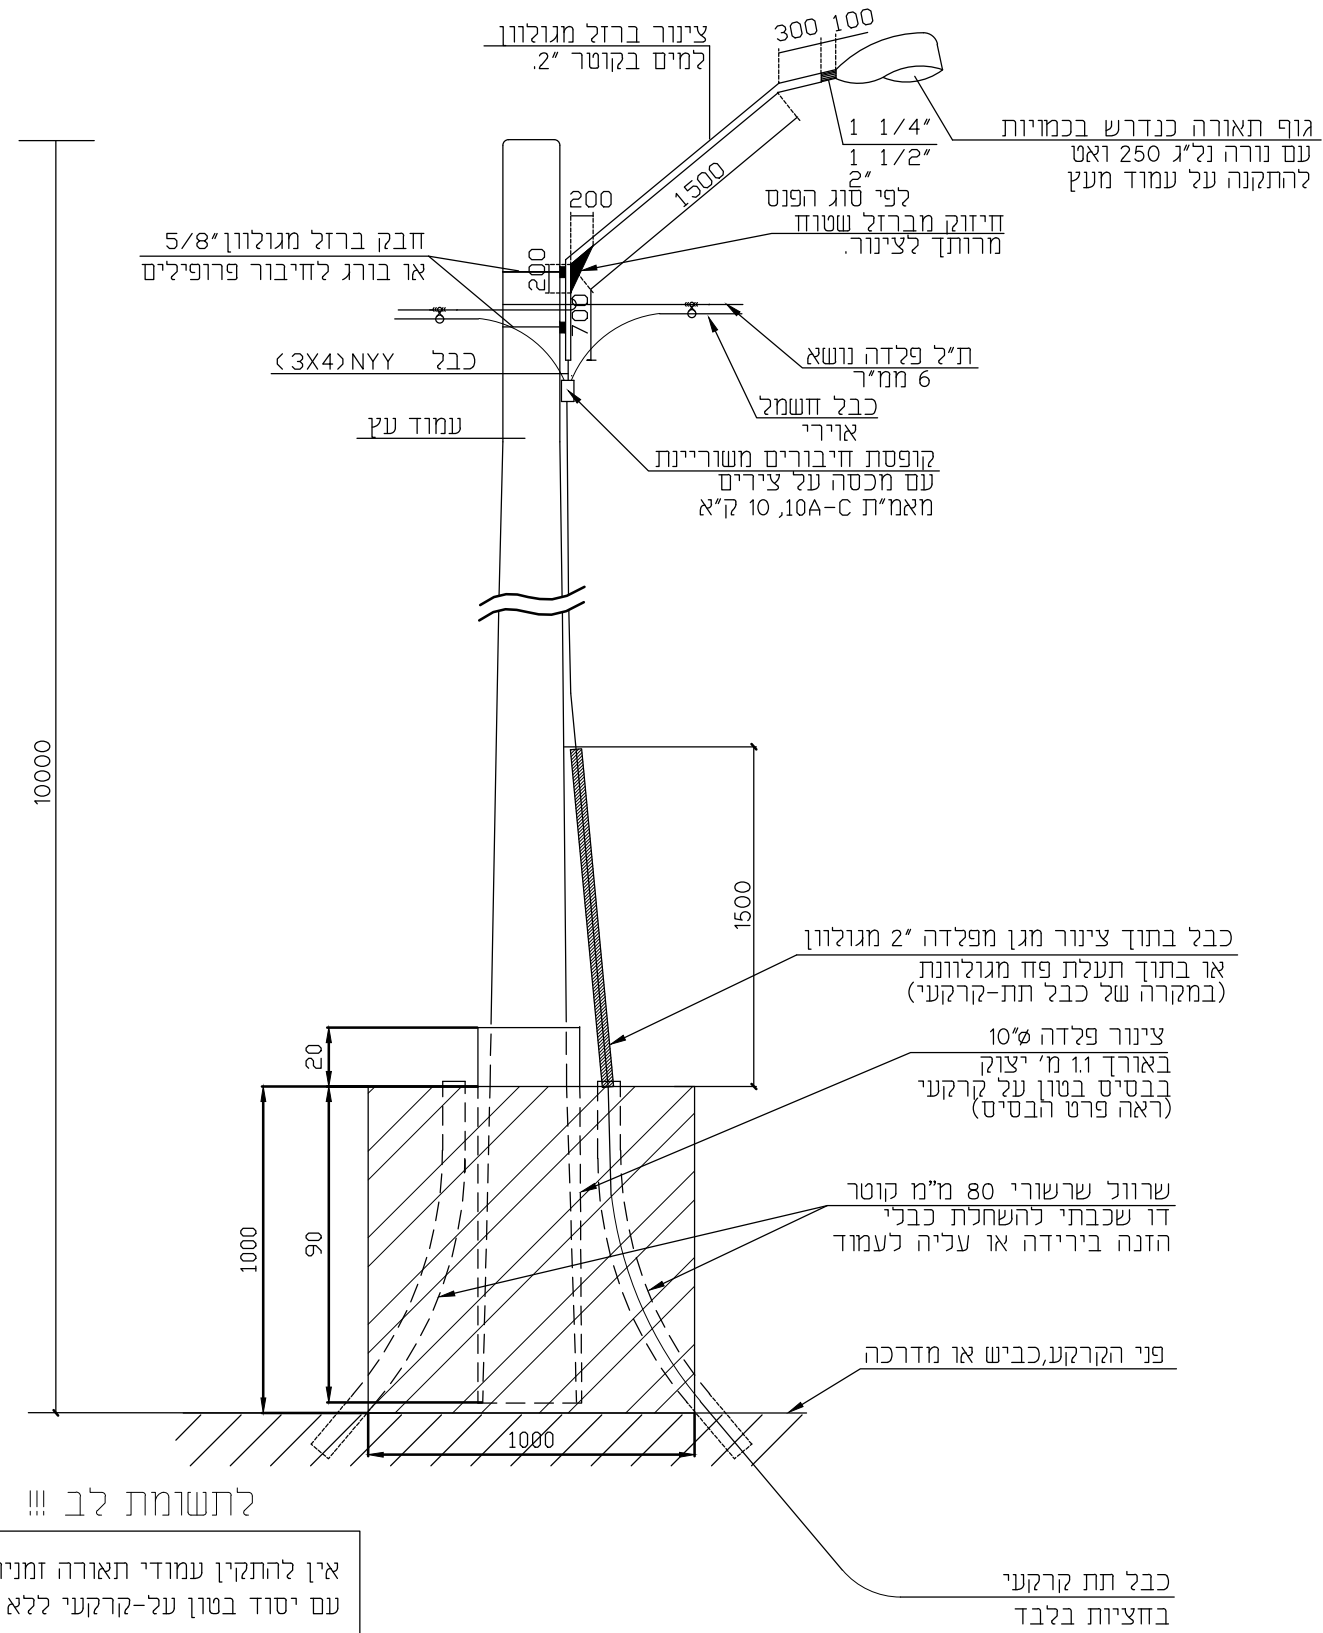

עמוד עץ לתאורה זמנית מותקן על בסיס בטון על קרקעי

לתשומת לב !!!

אין להתקין עמודי תאורה זמנית
עם יסוד בטון על-קרקעי ללא הגנתם
ע"י מעקה בטיחות

כל המידות במ"מ

© כל הזכויות שמורות
למשרד י.אהרוני

י.אהרוני-הנדסת חשמל