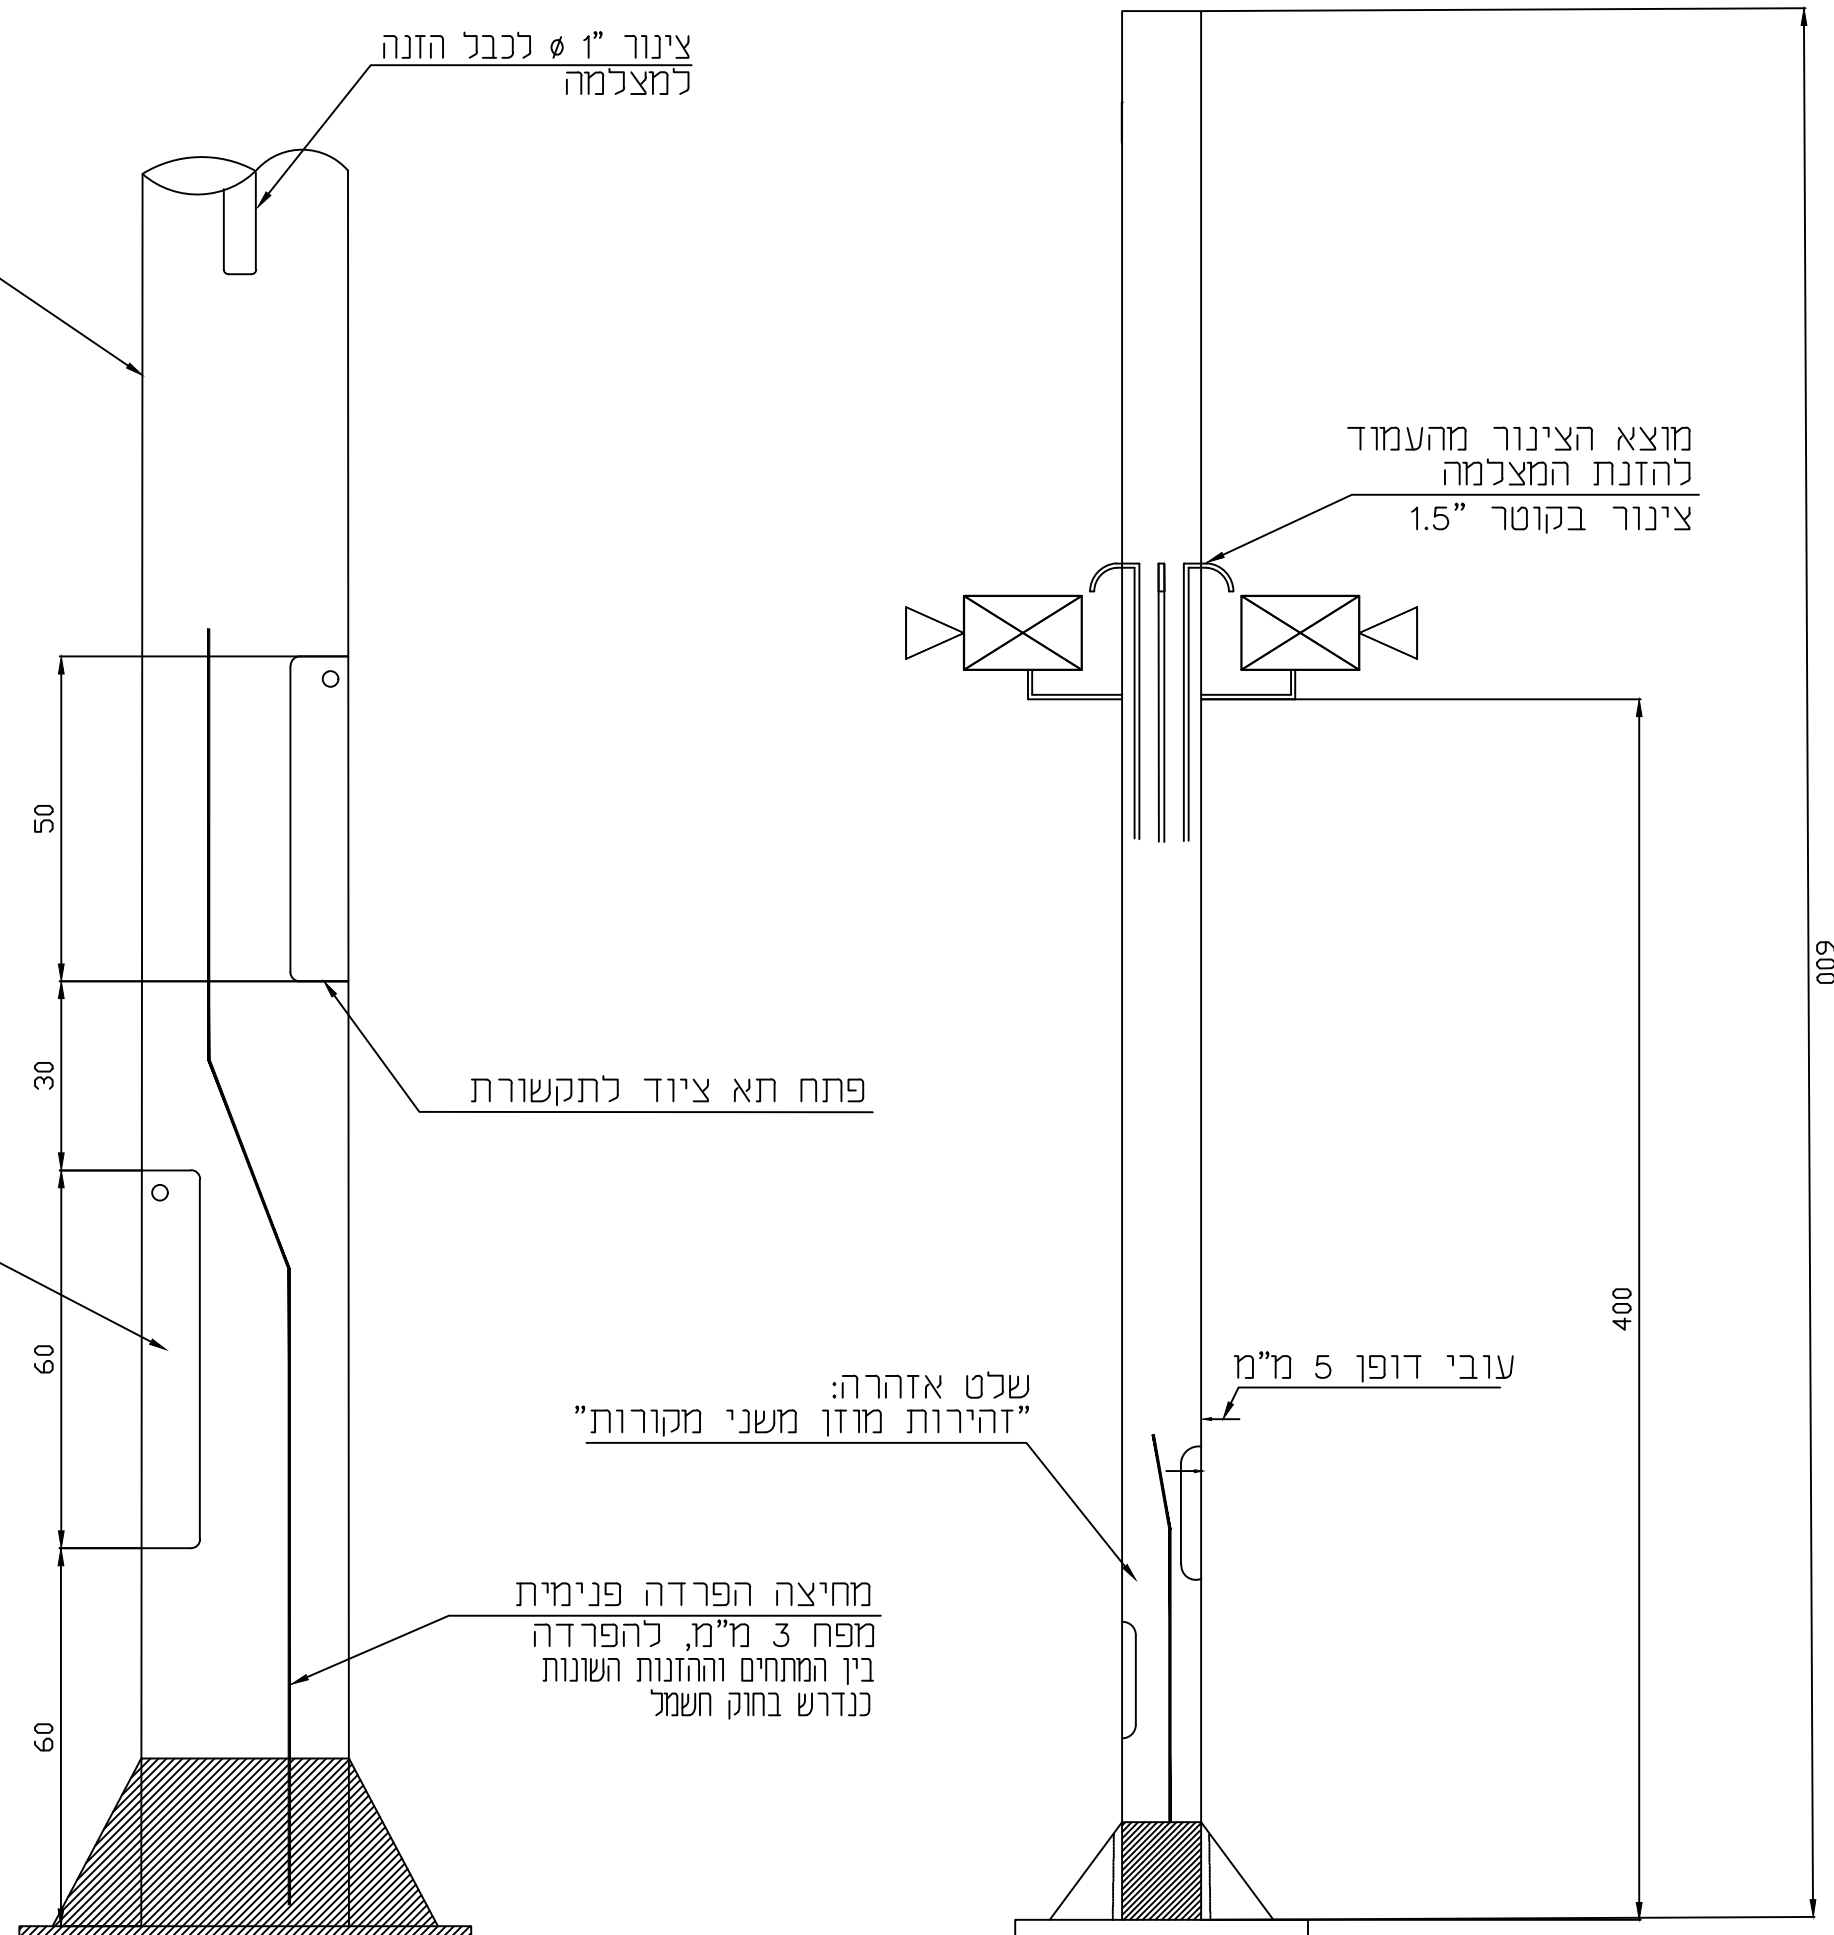

פרט עקרוני לעמוד עגול אחיד עם מצלמה בלבד

הערה:
כל המידות בס"מ.

עמוד מצלמה 6 מ'
בקוטר 6"

צינור 1" ϕ לכבל הזנה
למצלמה

מוצא הצינור מהעמוד
להזנת המצלמה
צינור בקוטר 1.5"

פתח למגש ציוד חשמל
להזנה קבועה
מאמ"ת 1x10A

פתח תא ציוד לתקשורת

שלט אזהרה:
"זהירות מוזן משני מקורות"

מחיצה הפרדה פנימית
מפח 3 מ"מ, להפרדה
בין המתחים וההזנות השונות
כנדרש בחוק חשמל

עובי דופן 5 מ"מ

© כל הזכויות שמורות
למשרד י.אהרוני

י.אהרוני-הנדסת חשמל